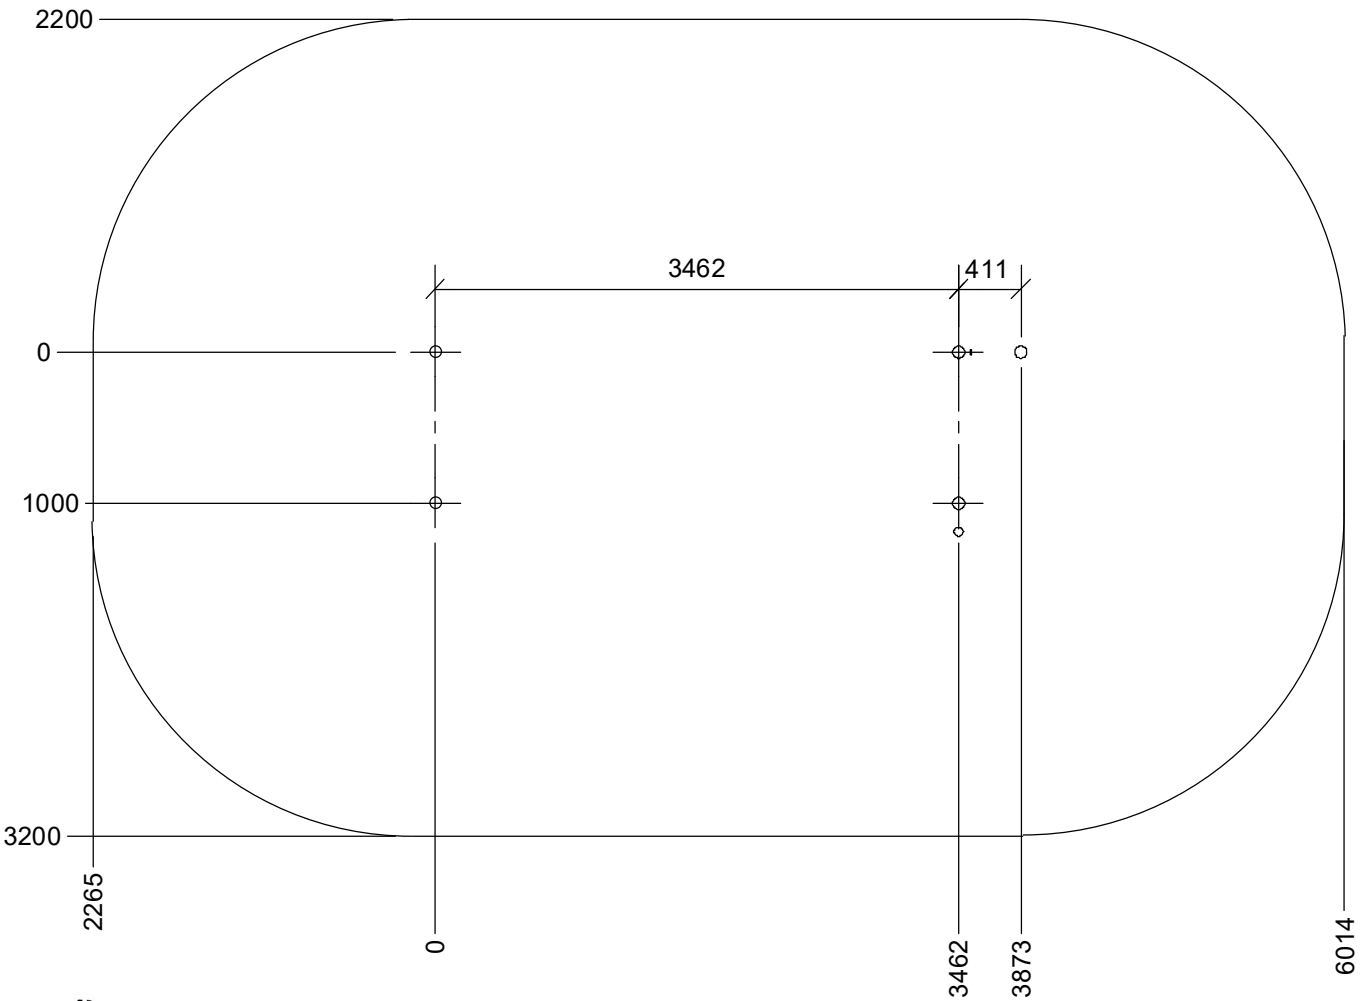

1

5,5h

4m²

8,3x5,3x2,8m

~261kg

~0,18m³

310x320x110cm

95kg

Parts List

QTY	PART NO	DESCRIP.
1	D11095	Ø200x3590mm, assembled
1	D11097	330x3590mm, assembled
3	RS00020	Ø120x1100mm
1	SR00027	Ø60/80, Side with steps
1	SR00031	Ø54x90 mm
1	SR00032	Ø60,3 Tube for Monkeybars

(1/50)

Parts List		
QTY	PART NO	DESCRIP.
4	LE15252	M16x200 mm
2	LE15901	3x16, PH
1	LE15910	Name tag
1	LE16053	M8 cap nut
1	LE16073	M8x70 mm
4	LE16152	M16 - Ø30 mm
6	LE16167	M12 - Ø32 mm
6	LE16224	M12x120mm bolt
9	LE16556	Ø42/38mm
1	SR00031	Ø54x90 mm