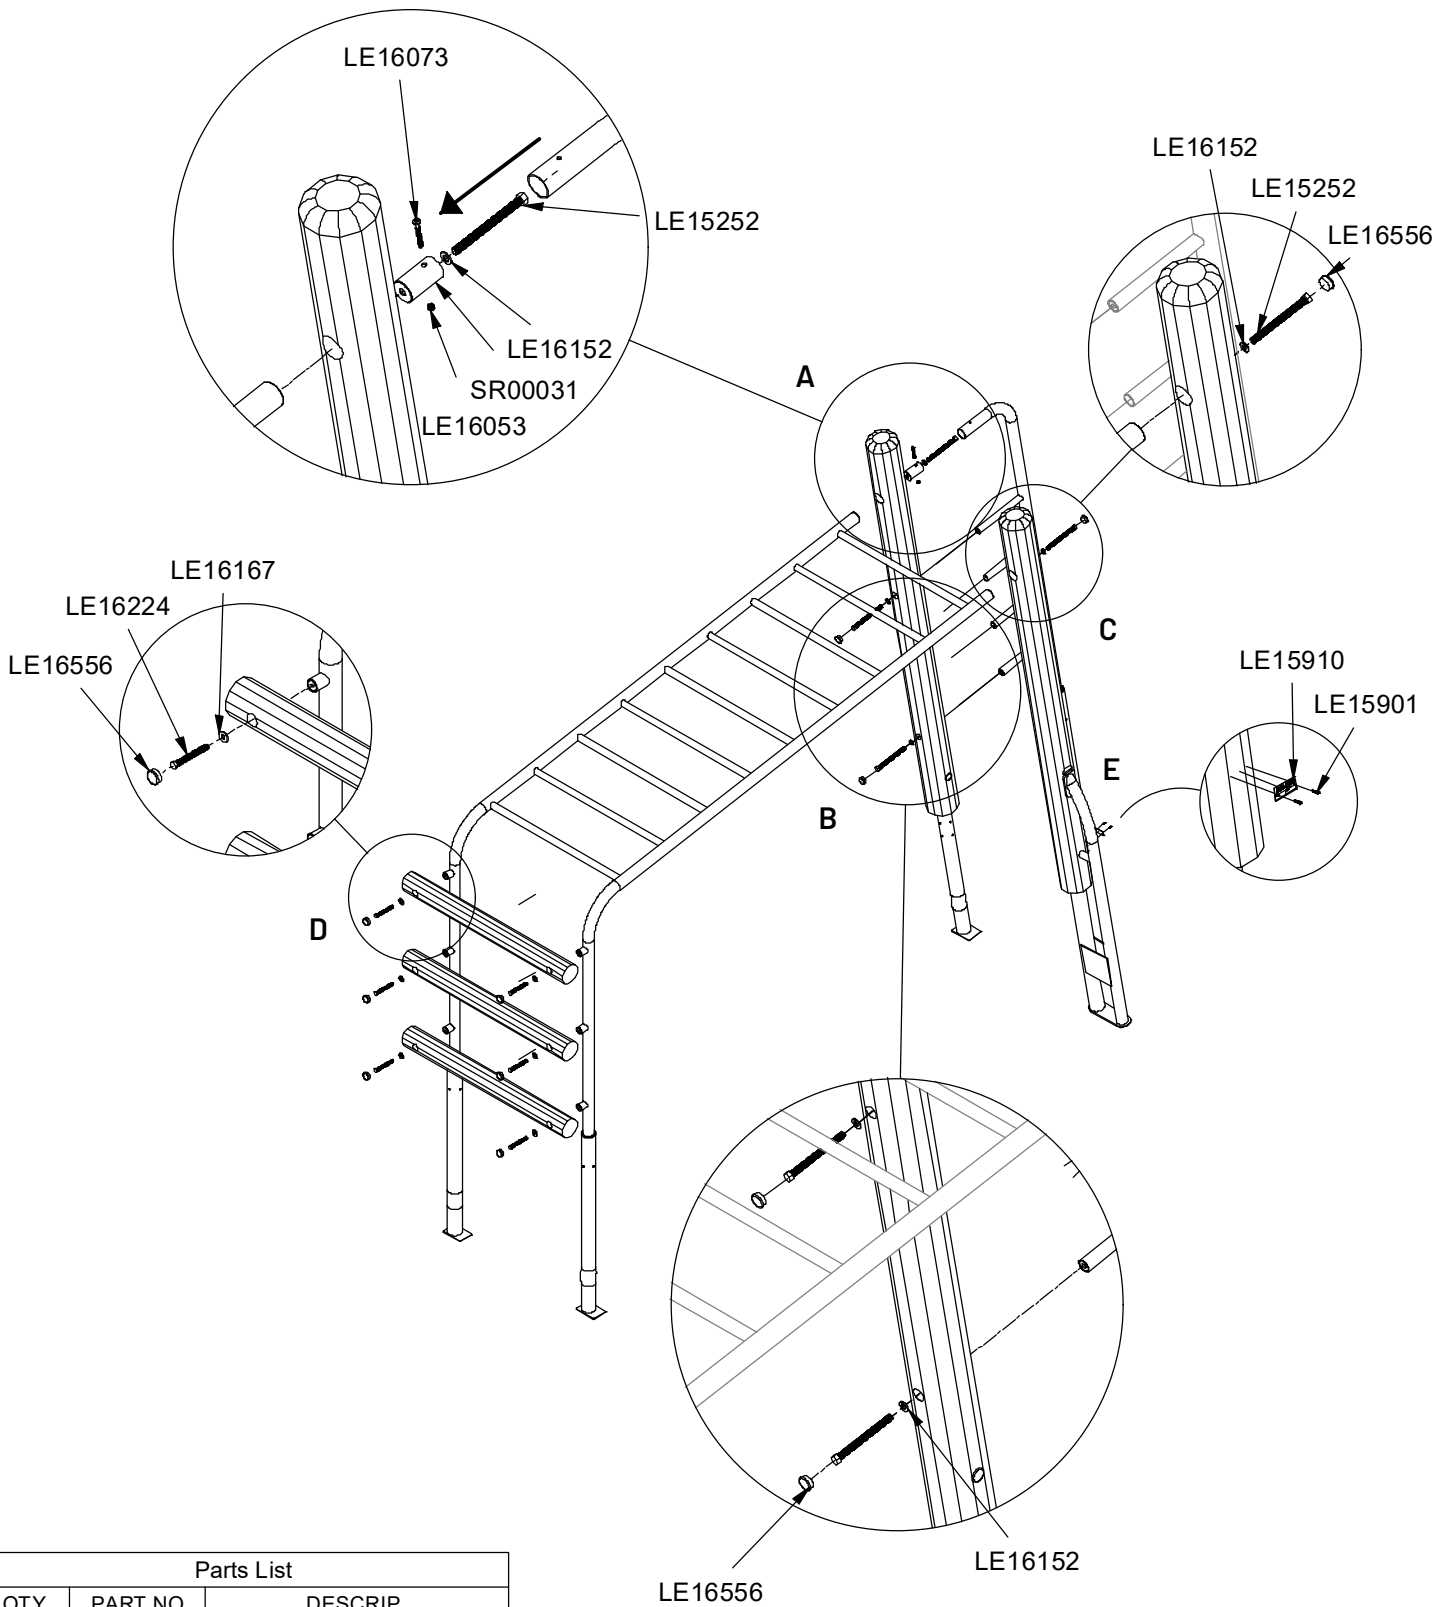

1

5,5h

4m²

8,3x5,3x2,8m

~261kg

~0,18m³

310x320x110cm

95kg

Parts List

QTY	PART NO	DESCRIP.
1	D11095	Ø200x3590mm, assembled
1	D11097	330x3590mm, assembled
3	RS00020	Ø120x1100mm
1	SR00027	Ø60/80, Side with steps
1	SR00031	Ø54x90 mm
1	SR00032	Ø60,3 Tube for Monkeybars

(1/50)

Parts List		
QTY	PART NO	DESCRIP.
4	LE15252	M16x200 mm
2	LE15901	3x16, PH
1	LE15910	Name tag
1	LE16053	M8 cap nut
1	LE16073	M8x70 mm
4	LE16152	M16 - Ø30 mm
6	LE16167	M12 - Ø32 mm
6	LE16224	M12x120mm bolt
9	LE16556	Ø42/38mm
1	SR00031	Ø54x90 mm