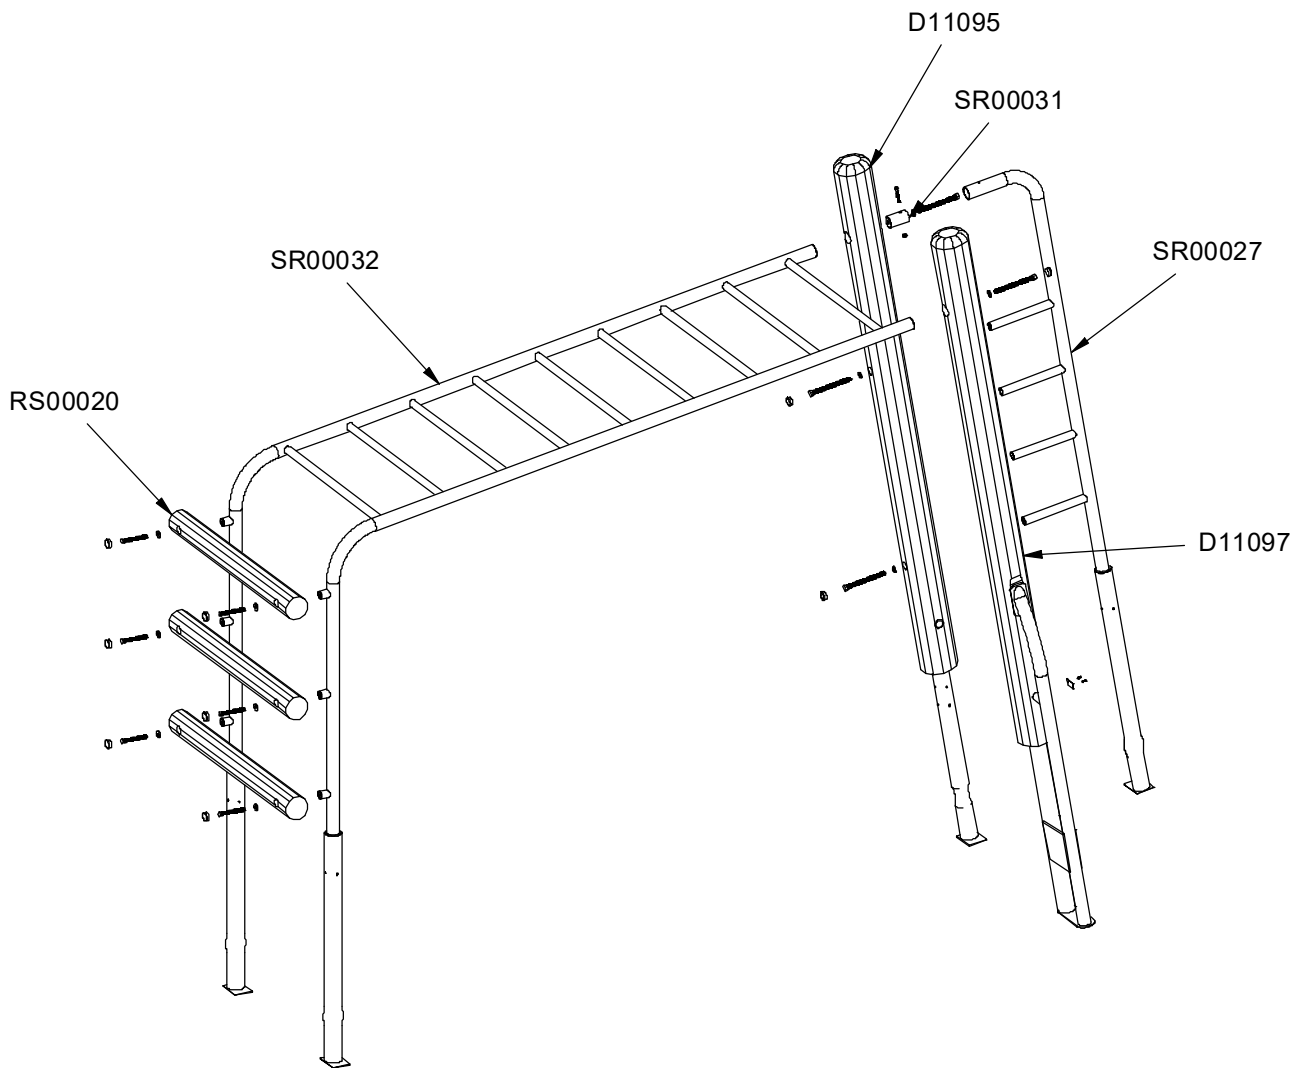

1

5,5h

4m²

8,3x5,3x2,8m

~261kg

~0,18m³

310x320x110cm

95kg

Parts List

QTY	PART NO	DESCRIP.
1	D11095	Ø200x3590mm, assembled
1	D11097	330x3590mm, assembled
3	RS00020	Ø120x1100mm
1	SR00027	Ø60/80, Side with steps
1	SR00031	Ø54x90 mm
1	SR00032	Ø60,3 Tube for Monkeybars

(1/50)

Parts List		
QTY	PART NO	DESCRIP.
4	LE15252	M16x200 mm
2	LE15901	3x16, PH
1	LE15910	Name tag
1	LE16053	M8 cap nut
1	LE16073	M8x70 mm
4	LE16152	M16 - Ø30 mm
6	LE16167	M12 - Ø32 mm
6	LE16224	M12x120mm bolt
9	LE16556	Ø42/38mm
1	SR00031	Ø54x90 mm