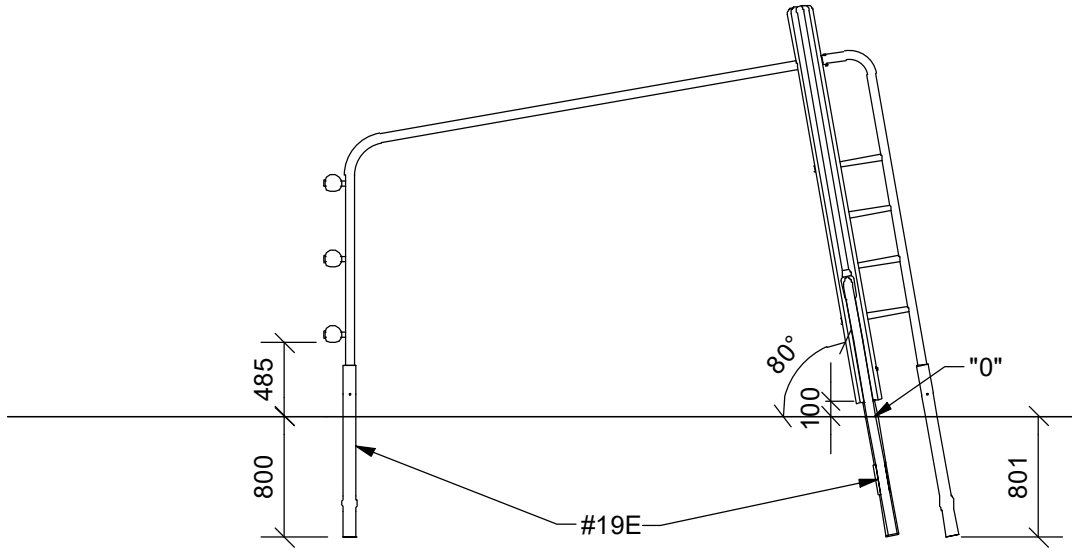

1

5,5h

4m²

8,3x5,3x2,8m

~261kg

~0,18m³

310x320x110cm

95kg

Parts List

QTY	PART NO	DESCRIP.
1	D11095	Ø200x3590mm, assembled
1	D11097	330x3590mm, assembled
3	RS00020	Ø120x1100mm
1	SR00027	Ø60/80, Side with steps
1	SR00031	Ø54x90 mm
1	SR00032	Ø60,3 Tube for Monkeybars

(1/50)

Parts List		
QTY	PART NO	DESCRIP.
4	LE15252	M16x200 mm
2	LE15901	3x16, PH
1	LE15910	Name tag
1	LE16053	M8 cap nut
1	LE16073	M8x70 mm
4	LE16152	M16 - Ø30 mm
6	LE16167	M12 - Ø32 mm
6	LE16224	M12x120mm bolt
9	LE16556	Ø42/38mm
1	SR00031	Ø54x90 mm